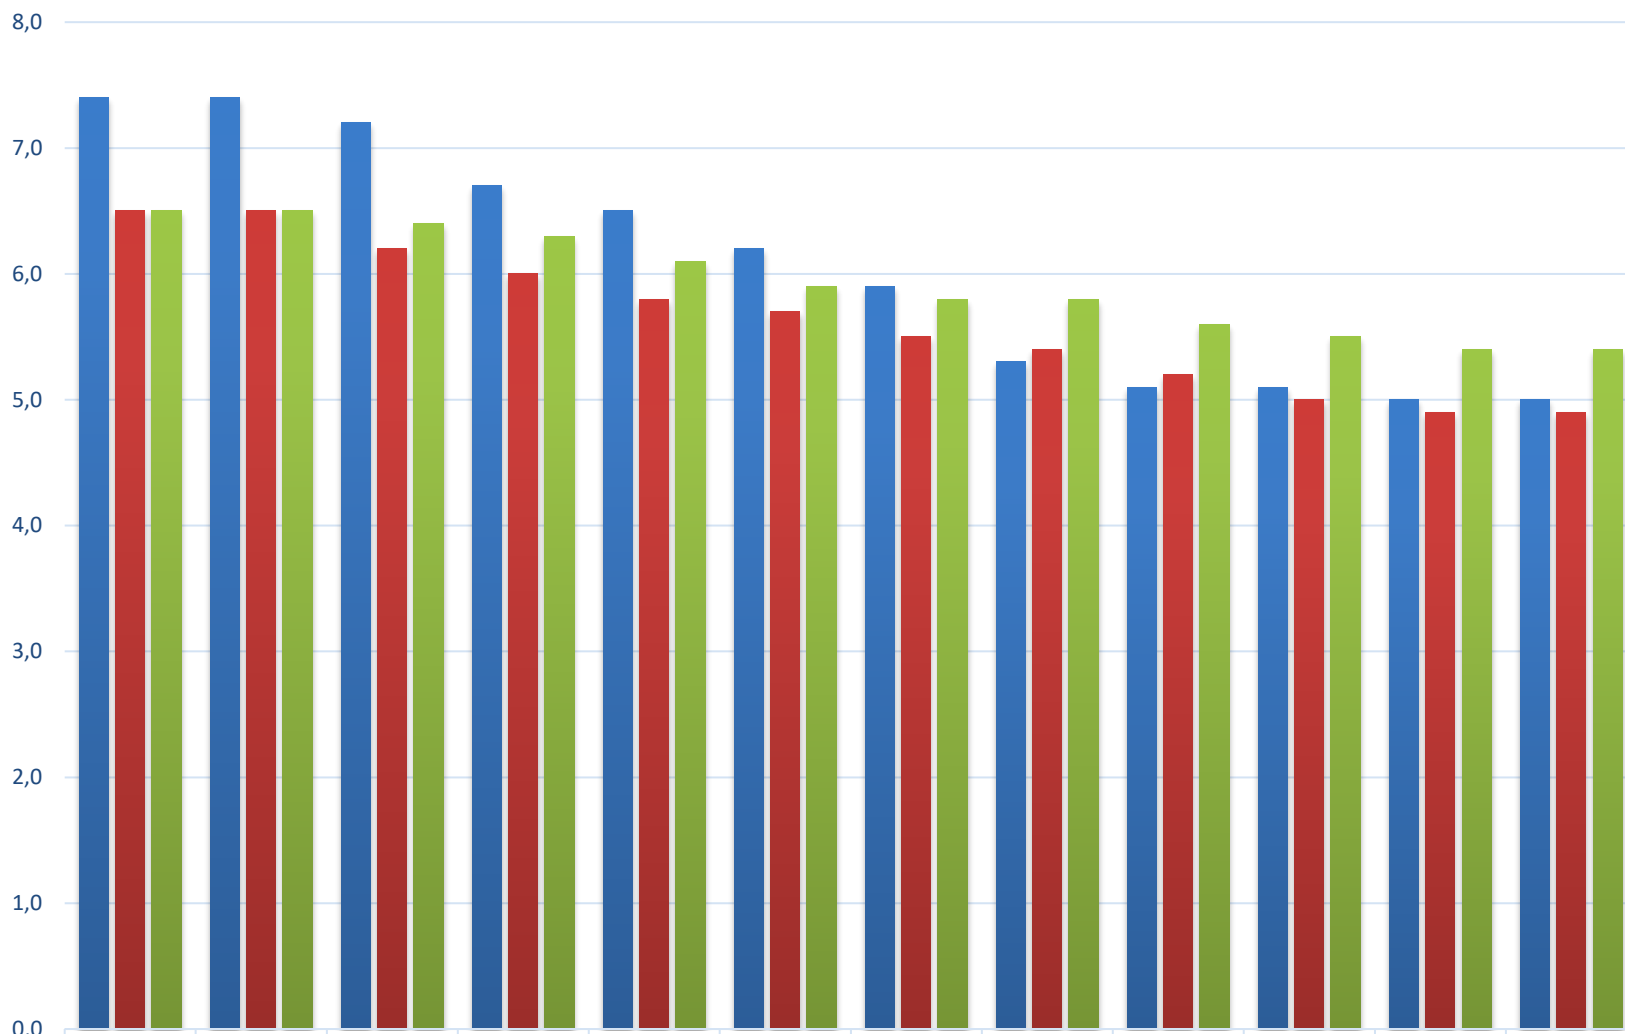

STOPA BEZROBOCIA W 2021 ROKU

■ POWIAT NOWOSOLSKI

■ WOJEWÓDZTWO LUBUSKIE

■ POLSKA

I

II

III

IV

V

VI

VII

VIII

IX

X

XI

XII