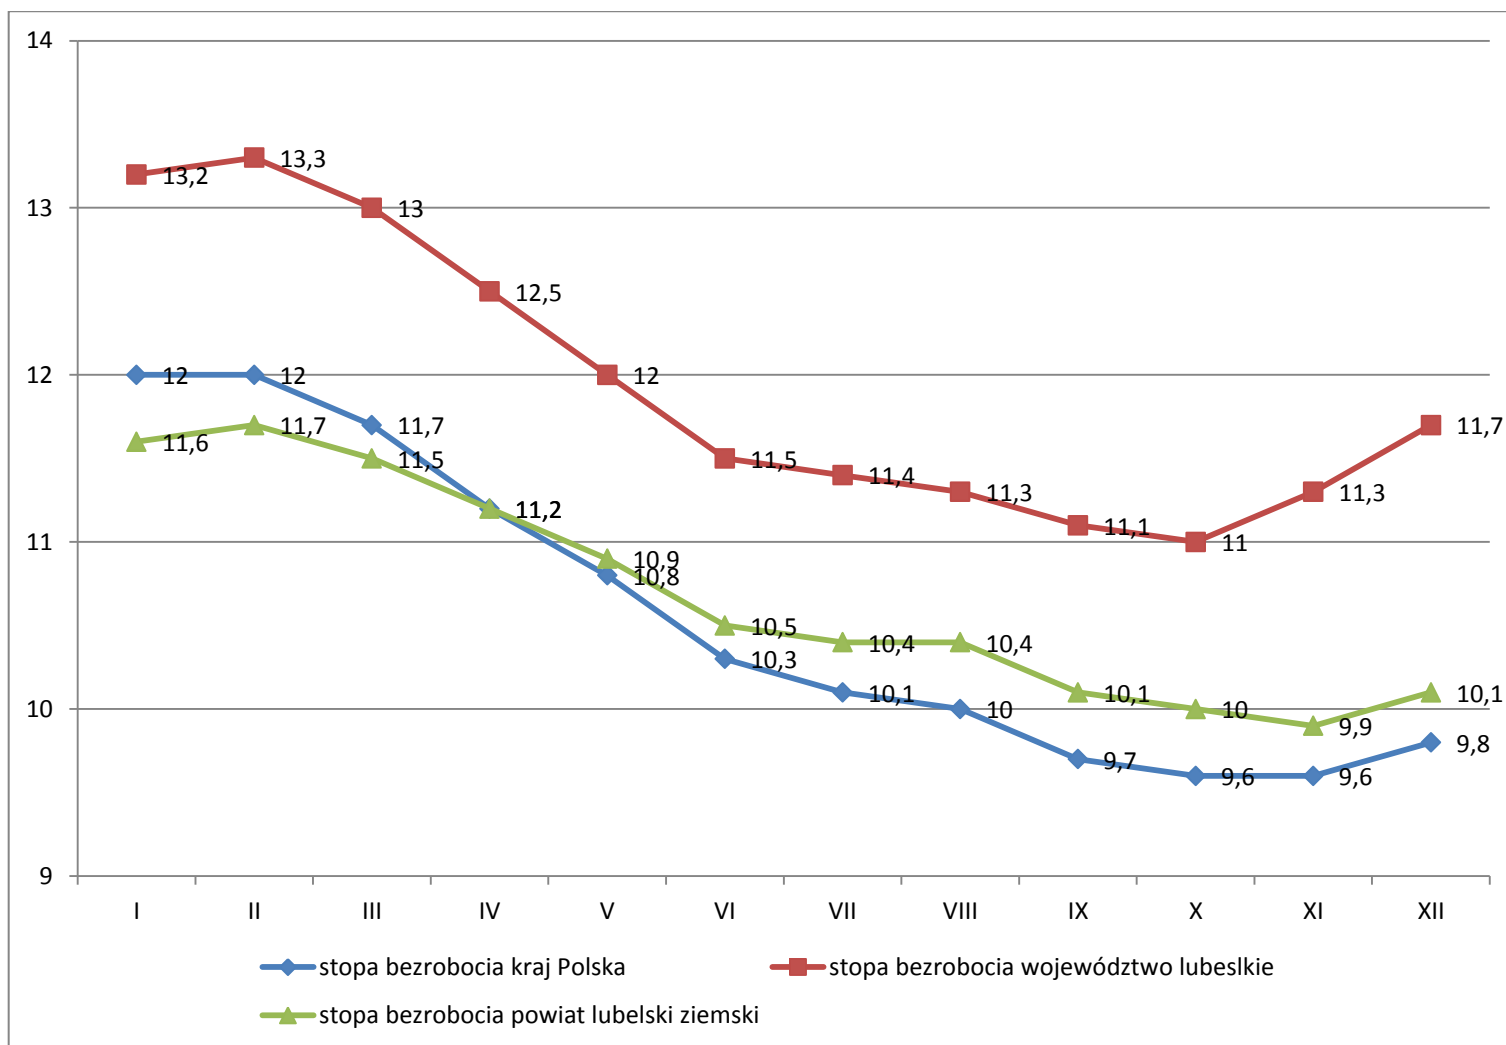

Rejestrowana stopa bezrobocia [%] w poszczególnych miesiącach 2015 roku

Opracowane na podstawie danych z WUP Lublin: <http://wuplublin.praca.gov.pl/rynek-pracy/statystyki-i-analazy>